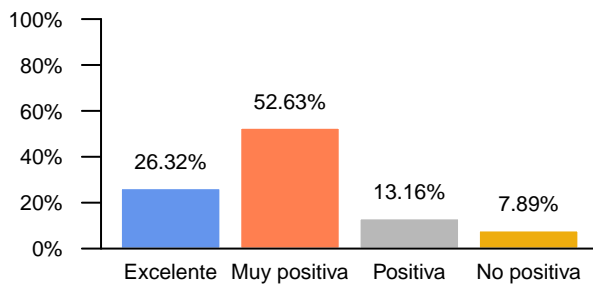

Resultados del programa Docencia (2019-2020)

Facultad de Derecho

Resultados de DOCENTIA UCM

Centro	Excelente		Muy positiva		Positiva		No positiva		Total
	N	%	N	%	N	%	N	%	
F. Derecho	12	15.2	30	38	24	30.4	13	16.5	79

Resultados de DOCENTIA EXTINCIÓN

Centro	Excelente		Muy positiva		Positiva		No positiva		Total
	N	%	N	%	N	%	N	%	
F. Derecho	10	26.3	20	52.6	5	13.2	3	7.89	38

Cobertura

Centro	Docentes		Participan		Exentos		No participan		Plan Anual de Encuestas				Evaluación			
	N	N	%	N	%	N	%	PAE Válido		PAE No válido		Docencia extinción		Docencia UCM		
	N	N	%	N	%	N	%	N	%	N	%	N	%	N	%	
F. Derecho	344	244	70.9	20	5.81	58	16.9	116	47.5	11	4.51	38	15.6	101	41.4	