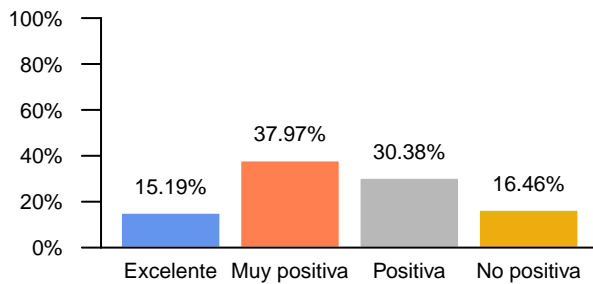

Resultados del programa Docencia (2019-2020)

Facultad de Derecho

Resultados de DOCENTIA UCM

Centro	Excelente		Muy positiva		Positiva		No positiva		Total
	N	%	N	%	N	%	N	%	
F. Derecho	12	15.2	30	38	24	30.4	13	16.5	79

Resultados de DOCENTIA EXTINCIÓN

Centro	Excelente		Muy positiva		Positiva		No positiva		Total
	N	%	N	%	N	%	N	%	
F. Derecho	10	26.3	20	52.6	5	13.2	3	7.89	38

Cobertura

Centro	Docentes		Participan		Exentos		No participan		Plan Anual de Encuestas				Evaluación			
	N	N	%	N	%	N	%	PAE Válido		PAE No válido		Docencia extinción		Docencia UCM		
	N	N	%	N	%	N	%	N	%	N	%	N	%	N	%	
F. Derecho	344	244	70.9	20	5.81	58	16.9	116	47.5	11	4.51	38	15.6	101	41.4	